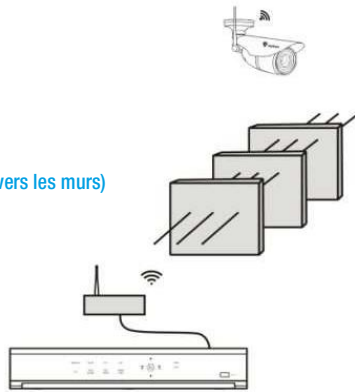

02 Assigner automatiquement les caméras du routeur dans le menu du stockeur.

03 Télécharger l'application mobile RX CamView

04 Scanner le QR code du stockeur et utiliser! Le système peut être utilisé uniquement avec un smartphone ou une tablette.

CROQUIS DES DISTANCES

Jusqu'à 50m à l'intérieur (à travers les murs)

Jusqu'à 200m à l'extérieur (en champ libre)

CARACTÉRISTIQUES TECHNIQUES

CAMERA WIFI

Image Sensor	1/4" Progressive Scan CMOS, 1MP
Vidéo compression format	H.264, triple flux
Infrarouge	30 LEDs
Objectif	3.6mm