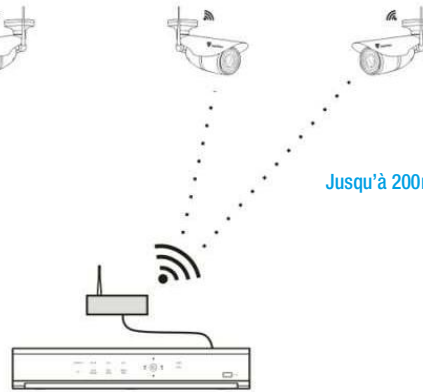

Application gratuite à télécharger

- SCAN MANAGER INTÉGRÉ Auto-reconnaissance des caméras
- QR CODE Paramétrage automatique rapide
- Kit PLUG & PLAY

KIT COMPLET COMPOSÉ DE :
1 stockeur NVR 4 voies + HDD 1 To; 1 routeur WIFI déporté;
2 caméras IP WIFI + 2 alimentations

02 Assigner automatiquement les caméras du routeur dans le menu du stockeur.

03 Télécharger l'application mobile RX CamView

04 Scanner le QR code du stockeur et utiliser! Le système peut être utilisé uniquement avec un smartphone ou une tablette.

CROQUIS DES DISTANCES

Jusqu'à 50m à l'intérieur (à travers les murs)

Jusqu'à 200m à l'extérieur (en champ libre)

CARACTÉRISTIQUES TECHNIQUES

CAMERA WIFI

Image Sensor	1/4" Progressive Scan CMOS, 1MP
Vidéo compression format	H.264, triple flux
Infrarouge	30 LEDs
Objectif	3.6mm