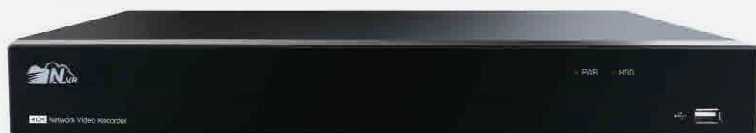

Nouveauté

Kit **2 CAMÉRAS** **WIFI EXTÉRIEURES**

Le 1er kit IP WIFI **LONGUE PORTÉE** tout-en-un,
facile d'installation & simple d'utilisation

**OFFRE DE
LANCEMENT**

999€

PRIX PUBLIC HT

- CAMÉRA IP WIFI Extérieure
- TECHNOLOGIE SANS FIL Longue portée

- Mini SERVEUR Interne vers Cloud Dropbox 1To
- Routeur WIFI Longue Portée, avec étagement des canaux pour éviter les interférences avec le Wifi Domestique
- Fonction "Notification Push/Mail" Remontée d'information par mail dès la détection

Application gratuite à télécharger

- SCAN MANAGER INTÉGRÉ Auto-reconnaissance des caméras
- QR CODE Paramétrage automatique rapide
- Kit PLUG & PLAY

KIT COMPLET COMPOSÉ DE :
1 stockeur NVR 4 voies + HDD 1 To; 1 routeur WIFI déporté;
2 caméras IP WIFI + 2 alimentations